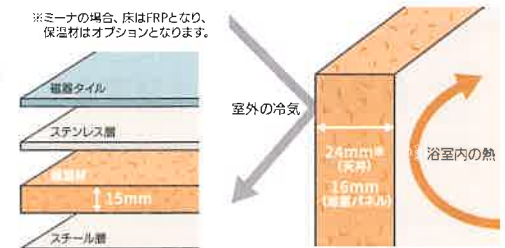

汚れが染み込みにくいから、ずっとキレイお手入れカンタン。

地震に強い

震度6強相当の振動にも耐える。

土台は浴室の重さを面全体に分散するフレーム構造。

ホーロークリーン浴室パネル

- 汚れが入り込まないので、湯アカもひと拭きでキレイになります。
- 頑丈なので、強くこすっても傷つきにくく、汚れにくい。

パーフェクト保温

ホカホカ

浴室のあらゆる面に分厚い保温材を施すなど、冬場でもしっかりあたたかさをキープできる、パーフェクト保温

床※

お湯をかけるにあたまる磁器タイル+保温材

※ミナの場合、床はFRPとなり、保温材はオプションとなります。

天井&浴室パネル

恒厚の保温材で浴室周囲をぐるりと囲んでぬくもりをキープ

室外の冷氣

浴室内の熱