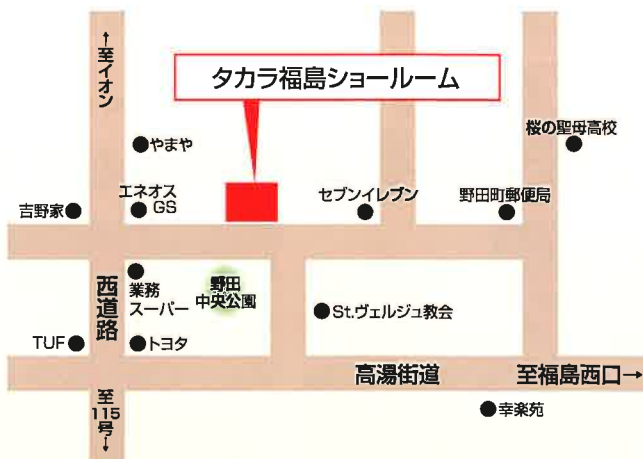

■ご来館についてのご協力のお願い

- ・マスク着用 ・可能な限り少人数でのご来館 ・入館時の手指消毒、検温の実施
- ・発熱や風邪症状など体調不良の方の来場はご遠慮願います

新型コロナウイルス感染拡大防止対策を行なっております。

お気軽にお問い合わせください。

ご予約のお客様優先
案内のためショールームへ
ご来場の際はご予約を
お願い致します。
(お電話またはWEBにて)

WEB予約は
コチラから